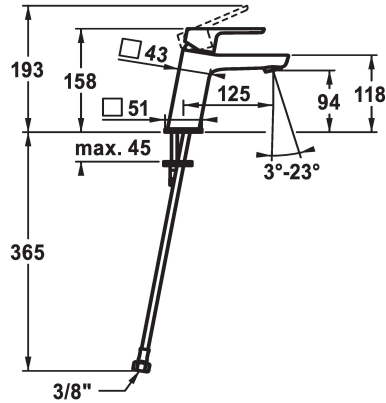

KWC MONTA Eengreepsmengkraan - CoolFix

Modell-Linie: MONTA | 12.411.072.000FL
Kranen | Eengreepkranen

KWC-No.

124516
chromeline, A 125, flexible connection hoses, with pop-up valve

124517
chromeline, A 125, flexible connection hoses, without pop-up valve

afvoergarnituur

met aftapkraan

zonder aftapkraan

- met keramische-schijventechniek
- debiet en temperatuur traploos instelbaar
- temperatuurbegrenzing
- * Flexibele aansluitslangen 3/8"
- * Bevestiging met tapeind M8 x 1
- * Tafelboring ø35 mm

Technical Data

A_Spout_Spray

5 l/min (3 bar)

afvoergarnituur

zonder aftapkraan

Connection

flexibele aansluitslangen

uitloop

A125

EnergyLabelCH

A

Afmetingen wateruitlaat

94

Materiaal

Messing