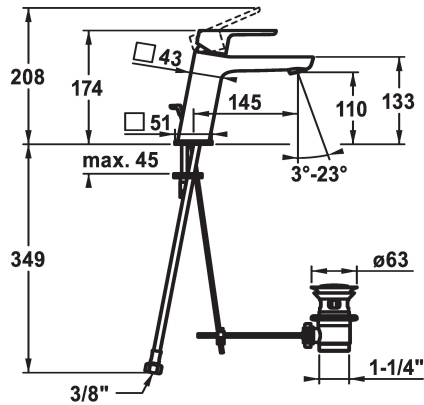

## KWC MONTA Hebelmischer - Waschtisch

Modell-Linie: MONTA | 12.411.043.000FL  
Armaturen | Manuelle Armaturen

### KWC-Nr.

**124519**  
chromeline, A 145, flexible Anschlusschläuche, mit Ablaufgarnitur

**124520**  
chromeline, A 145, flexible Anschlusschläuche, ohne Ablaufgarnitur

- \* Hebelmischer
- \* EcoProtect - Wasserspareinrichtung
- \* Auslauf fest
- Neoperl® Perlator® SSR, Schwenkstrahlregler
- \* OptimalSpace - grosszügiger Wasch- / Arbeitsbereich
- \* KWC Steuerpatrone M 35 OP

### Ablaufgarnitur

mit Ablaufgarnitur

ohne Ablaufgarnitur

- mit Keramikscheibentechnik
- Auslaufmenge und Temperatur stufenlos einstellbar
- Temperaturbegrenzung
- \* Flexible Anschlusschläuche 3/8"
- \* Befestigung mit Stehbolzen M8 x 1
- Tischbohrung ø35 mm

5 l/min (3 bar)
mit Ablaufgarnitur
Flexible Anschlusschläuche
fest
topbedient
chromeline
Standmontage
Armatur
174
yes
A 145
A
110
Messing