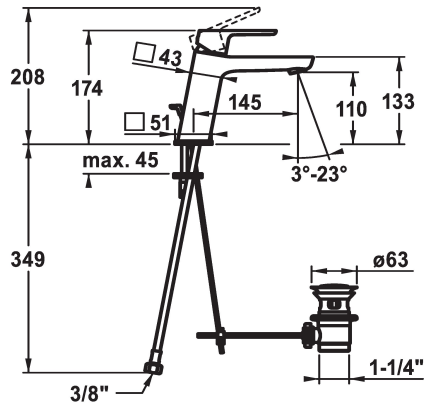

## KWC MONTA Hebelmischer - Waschtisch

Modell-Linie: MONTA | 12.411.043.000FL  
Armaturen | Manuelle Armaturen

### KWC-Nr.

**124519**  
chromeline, A 145, flexible Anschlusschläuche, mit Ablaufgarnitur

**124520**  
chromeline, A 145, flexible Anschlusschläuche, ohne Ablaufgarnitur

- \* Hebelmischer
- \* EcoProtect - Wasserspareinrichtung
- \* Auslauf fest
- Neoperl® Perlator® SSR, Schwenkstrahlregler
- \* OptimalSpace - grosszügiger Wasch- / Arbeitsbereich
- \* KWC Steuerpatrone M 35 OP

### Technische Daten

Auslaufmenge	5 l/min (3 bar)
Ablaufgarnitur	mit Ablaufgarnitur
Anschluss	Flexible Anschlusschläuche
Auslauf	fest
Bedienung	topbedient
Farbcode	chromeline
Installationsart	Standmontage
Armaturtyp	Armatur
Mass Höhe	174
Armaturengeräuschgruppe	yes
Ausladung A	A 145
Energie Etikette	A
Mass-Wasseraustritt	110
Material	Messing