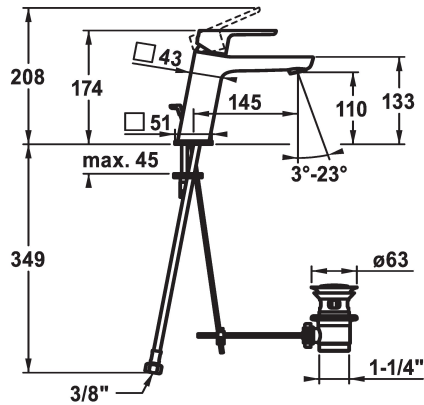

### KWC-No.

**124519**  
chromeline, A 145, raccords flexibles, avec vidage

**124520**  
chromeline, A 145, raccords flexibles, sans vidage

- \* Mitigeur à levier
- \* EcoProtect - économiseur d'eau
- \* Bec fixe
- Neoperl® Perlator® SSR, régulateur de jet orientable
- \* OptimalSpace - un espace de lavage ou de travail généreux
- \* KWC cartouche M 35 OP

### vidage

avec vidage

sans vidage

- avec technique à disques céramique
- réglage de débit et de température continu
- limitation de température
- \* Raccords flexibles 3/8"
- \* Fixation par tige fileté M8 x 1
- Perçage utile ø35 mm

### Données techniques

Débit
vidage
Raccord
goulot
Commande
Code couleur
Type d'installation
Type de robinet
Dimension de la hauteur
Groupe de bruit pour la robinetterie
Projection A
Label énergétique
Dimension de la sortie d'eau
Matière

5 l/min (3 bar)
avec vidage
tuyaux de raccordement flexibles
Fixe
commande par le haut
chromeline
montage vertical
01
174
yes
A145
A
110
Laiton