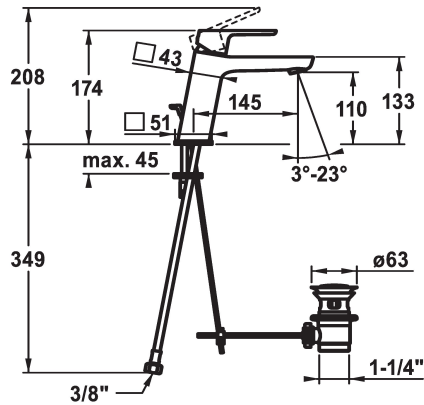

## KWC MONTA

Mitigeur à levier - Lavabo

Modell-Linie: MONTA | 12.411.043.000FL  
Robinetteries | Robinets à monocommande

### KWC-No.

**124519**  
chromeline, A 145, raccords flexibles, avec vidage

**124520**  
chromeline, A 145, raccords flexibles, sans vidage

- \* Mitigeur à levier
- \* EcoProtect - économiseur d'eau
- \* Bec fixe
- Neoperl® Perlator® SSR, régulateur de jet orientable
- \* OptimalSpace - un espace de lavage ou de travail généreux
- \* KWC cartouche M 35 OP

### vidage

avec vidage

sans vidage

- avec technique à disques céramique
- réglage de débit et de température continu
- limitation de température
- \* Raccords flexibles 3/8"
- \* Fixation par tige filetée M8 x 1
- Perçage utile ø35 mm

### Données techniques

Débit	5 l/min (3 bar)
vidage	avec vidage
Raccord	tuyaux de raccordement flexibles
goulot	Fixe
Commande	commande par le haut
Code couleur	chromeline
Type d'installation	montage vertical
Type de robinet	01
Dimension de la hauteur	174
Groupe de bruit pour la robinetterie	yes
Projection A	A145
Label énergétique	A
Dimension de la sortie d'eau	110
Matière	Laiton
teamNumber	725402.502
sanitasTroeschNumber	6113 157.502