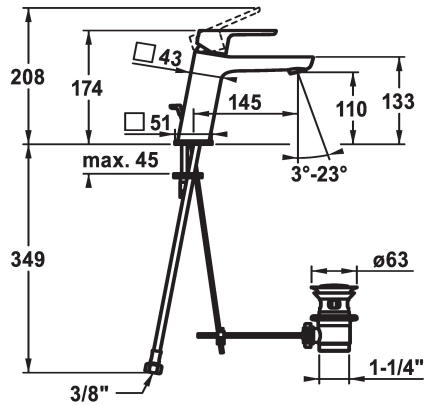

KWC MONTA

Miscelatore a leva - Lavabo

Modell-Linie: MONTA | 12.411.043.000FL

Rubinetterie per bagni | Rubinetterie monocomando

KWC-No.

124519

chromeline, A 145, tubi flessibili di collegamento, con piletta

124520

chromeline, A 145, tubi flessibili di collegamento, senza piletta

- * Miscelatore a leva
- * EcoProtect - risparmio idrico
- * Bocca fissa
- Neoperl® Perlator® SSR, rompigetto orientabile
- * OptimalSpace - ampia zona di lavoro e di lavaggio
- * KWC cartuccia M 35 OP

piletta

con comando per scarico

senza piletta

- con tecnica a dischi in ceramica
- regolazione continua della portata e della temperatura
- limitazione della temperatura
- * Tubi flessibili di collegamento da 3/8"
- * Fissaggio tramite vite passante M8 x 1
- * Foratura ø35 mm

5 l/min (3 bar)
con comando per scarico
tubi di collegamento flessibili
Fissato
azionamento superiore
chromeline
montaggio fisso
01
174
yes
A145
A
110
Ottone
725402.502
6113 157.502

Pezzi di ricambio

KWC MONTA