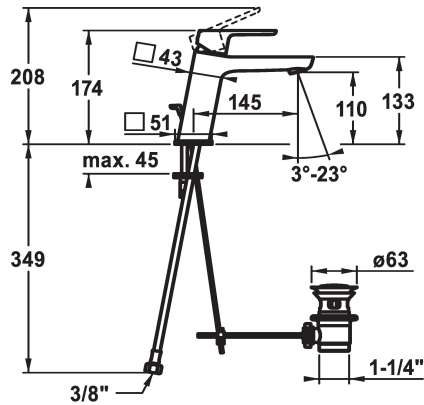

KWC MONTA

Miscelatore a leva - Lavabo

Modell-Linie: MONTA | 12.411.043.000FL

Rubinetterie per bagni | Rubinetterie monocomando

KWC-No.

124519

chromeline, A 145, tubi flessibili di collegamento, con piletta

124520

chromeline, A 145, tubi flessibili di collegamento, senza piletta

- * Miscelatore a leva
- * EcoProtect - risparmio idrico
- * Bocca fissa
- Neoperl® Perlator® SSR, rompigetto orientabile
- * OptimalSpace - ampia zona di lavoro e di lavaggio
- * KWC cartuccia M 35 OP

scarico

con comando per scarico

senza piletta

- con tecnica a dischi in ceramica
- regolazione continua della portata e della temperatura
- limitazione della temperatura
- * Tubi flessibili di collegamento da 3/8"
- * Fissaggio tramite vite passante M8 x 1
- * Foratura ø35 mm

5 l/min (3 bar)
con comando per scarico
tubi di collegamento flessibili
Fissato
azionamento superiore
chromeline
montaggio fisso
01
174
yes
A145
A
110
Ottone

Pezzi di ricambio

KWC MONTA

Miscelatore a leva - Lavabo