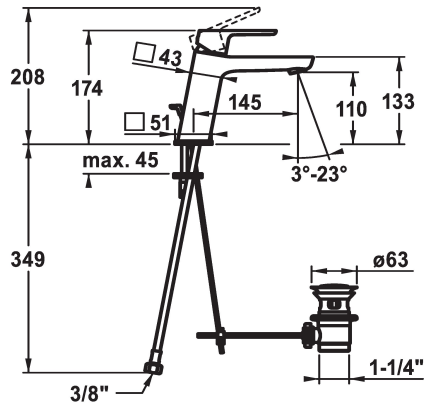

KWC MONTA Lever mixer - Basin

Modell-Linie: MONTA | 12.411.043.000FL
Kranen | Eengreepkranen

KWC-No.

124519
chromeline, A 145, flexible connection hoses, with pop-up valve

124520
chromeline, A 145, flexible connection hoses, without pop-up valve

- met keramische-schijventechniek
- debiet en temperatuur traploos instelbaar
- temperatuurbegrenzing
- * Flexibele aansluitlangen 3/8"
- * Bevestiging met tapeind M8 x 1
- * Tafelboring ø35 mm

Technical Data

Doorstroomhoeveelheid
afvoergarnituur
schroefverbindingen
uitloop
Bediening
Kleurcode
Type installatie
Kraan type
Afmeting hoogte
geluidsklasse
Projectie A
Energielabel
Afmetingen wateruitlaat

5 l/min (3 bar)
mit_Ablaufgarnituur
Flexibele_Anschlusschläuche
fest
topbedient
F000
Standmontage
01
174
yes
A145
A
110

Reserve onderdelen

KWC MONTA Lever mixer - Basin

Modell-Linie: MONTA | 12.411.043.000FL
Kranen | Eengreepkranen

Cartridge M 35 OP

538331
Z.537.710
