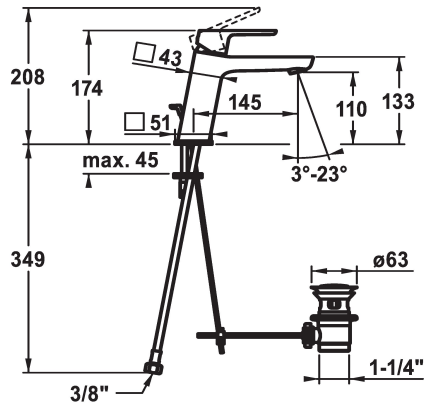

KWC MONTA Lever mixer - Basin

Modell-Linie: MONTA | 12.411.043.000FL
Kranen | Eengreepkranen

KWC-No.

124519
chromeline, A 145, flexible connection hoses, with pop-up valve

124520
chromeline, A 145, flexible connection hoses, without pop-up valve

- Eengreepsmengkraan
- EcoProtect - waterbesparende inrichting
- Vaste uitloop
- Neoperl® Perlator® SSR, zwenkstraalregelaar
- OptimalSpace - Royale was- en werkomgeving
- KWC patroon M 35 OP

- met keramische-schijventechniek
- debiet en temperatuur traploos instelbaar
- temperatuurbegrenzing
- Flexibele aansluitlangen 3/8"
- Bevestiging met tapeind M8 x 1
- Tafelboring ø35 mm

Technical Data

Doorstroomhoeveelheid
afvoergarnituur
schroefverbindingen
uitloop
Bediening
Kleurcode
Type installatie
Kraan type
Afmeting hoogte
geluidsklasse
Projectie A
Energielabel
Afmetingen wateruitlaat

5 l/min (3 bar)
mit_Ablaufgarnituur
Flexibele_Anschlusschläuche
fest
topbedient
F000
Standmontage
01
174
yes
A145
A
110

Reserve onderdelen