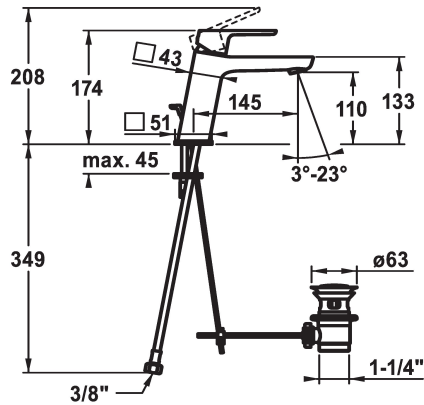

KWC MONTA Eengreepsmengkraan

Modell-Linie: MONTA | 12.411.043.000FL
Kranen | Eengreepkranen

KWC-No.

124519
chromeline, A 145, flexible connection hoses, with pop-up valve

124520
chromeline, A 145, flexible connection hoses, without pop-up valve

afvoergarnituur

met aftapkraan

zonder aftapkraan

- met keramische-schijventechniek
- debiet en temperatuur traploos instelbaar
- temperatuurbegrenzing
- * Flexibele aansluitslangen 3/8"
- * Bevestiging met tapeind M8 x 1
- * Tafelboring ø35 mm

Faucet_typ

Hoogteafmeting

G_Acoustic group

Projection_A

EnergyLabelCH

Afmetingen wateruitlaat

Materiaal

5 l/min (3 bar)

met aftapkraan

flexibele aansluitslangen

vast

bovenbediening

chromeline

staande montage

01

174