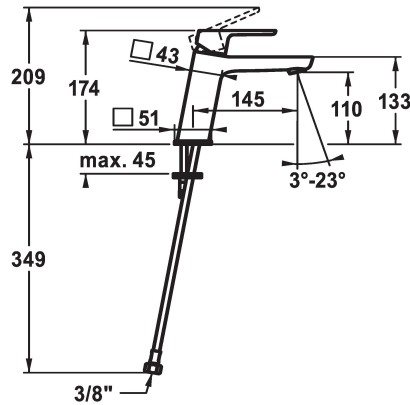

KWC MONTA Lever mixer - Basin

Modell-Linie: MONTA | 12.411.053.000FL
Kranen | Eengreepkranen

KWC-No.

124519
chromeline, A 145, flexible connection hoses, with pop-up valve

124520
chromeline, A 145, flexible connection hoses, without pop-up valve

Kraan type

Hoogteafmeting

geluidsklasse

Projectie A

Energielabel

Afmetingen wateruitlaat

Materiaal

afvoergarnituur

met aftapkraan

ohne_Ablaufgarnitur

- met keramische-schijventechniek
- debiet en temperatuur traploos instelbaar
- temperatuurbegrenzing
- * Flexibele aansluitslangen 3/8"
- * Bevestiging met tapeind M8 x 1
- * Tafelboring ø35 mm

5 l/min (3 bar)

ohne_Ablaufgarnitur

flexibele aansluitslangen

fest

topbedient

chromeline

staande montage

01