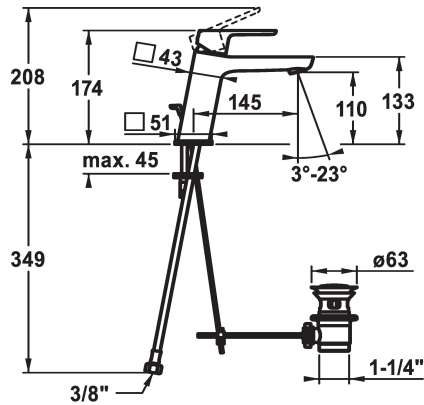

KWC MONTA

Hebelmischer - Waschtisch - CoolFix

Modell-Linie: MONTA | 12.411.033.000FL

Armaturen | Manuelle Armaturen

KWC-Nr.

124521

chromeline, A 145, flexible Anschlusschläuche, mit Ablaufgarnitur

124522

chromeline, A 145, flexible Anschlusschläuche, ohne Ablaufgarnitur

- * Hebelmischer
- * CoolFix - Kaltwasser bei Hebelposition Mitte
- * EcoProtect - Wasserspareinrichtung
- * Auslauf fest
- Neoperl® Perlator® SSR, Schwenkstrahlregler
- * OptimalSpace - grosszügiger Wasch- / Arbeitsbereich
- * KWC Steuerpatrone M 35 OP

Ablaufgarnitur

mit Ablaufgarnitur

ohne Ablaufgarnitur

- mit Keramikscheibentechnik
- Auslaufmenge und Temperatur stufenlos einstellbar
- Temperaturbegrenzung
- * Flexible Anschlusschläuche 3/8"
- * Befestigung mit Stehbolzen M8 x 1
- Tischbohrung ø35 mm

5 l/min (3 bar)
mit Ablaufgarnitur
Flexible Anschlusschläuche
fest
topbedient
chromeline
Standmontage
Armatur
174
Coolfix
yes
A 145
A
110
Messing

Ersatzteile

KWC MONTA

Hebelmischer - Waschtisch - CoolFix