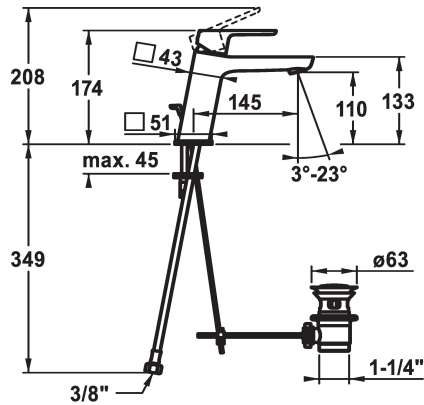

KWC MONTA

Hebelmischer - Waschtisch - CoolFix

Modell-Linie: MONTA | 12.411.033.000FL

Armaturen | Manuelle Armaturen

KWC-Nr.

124521

chromeline, A 145, flexible Anschlussschläuche, mit Ablaufgarnitur

124522

chromeline, A 145, flexible Anschlussschläuche, ohne Ablaufgarnitur

- * Hebelmischer
- * CoolFix - Kaltwasser bei Hebelposition Mitte
- * EcoProtect - Wasserspareinrichtung
- * Auslauf fest
- Neoperl® Perlator® SSR, Schwenkstrahlregler
- * OptimalSpace - grosszügiger Wasch- / Arbeitsbereich
- * KWC Steuerpatrone M 35 OP

Ablaufgarnitur

mit Ablaufgarnitur

ohne Ablaufgarnitur

- mit Keramikscheibentechnik
- Auslaufmenge und Temperatur stufenlos einstellbar
- Temperaturbegrenzung
- * Flexible Anschlussschläuche 3/8"
- * Befestigung mit Stehbolzen M8 x 1
- Tischbohrung ø35 mm

5 l/min (3 bar)
mit Ablaufgarnitur
Flexible Anschlussschläuche
fest
topbedient
chromeline
Standmontage
Armatur
174
Coolfix
yes
A 145
A
110
Messing
725404.502
6113 155.502

Ersatzteile

KWC MONTA

Hebelmischer - Waschtisch - CoolFix