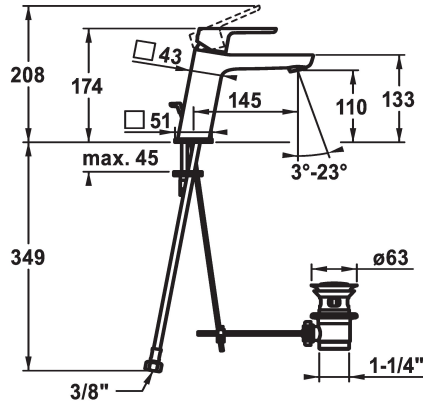

KWC MONTA

Hebelmischer - Waschtisch - CoolFix

Modell-Linie: MONTA | 12.411.033.000FL

Armaturen | Manuelle Armaturen

KWC-Nr.

124521

chromeline, A 145, flexible Anschlusschläuche, mit Ablaufgarnitur

124522

chromeline, A 145, flexible Anschlusschläuche, ohne Ablaufgarnitur

- * Hebelmischer
- * CoolFix - Kaltwasser bei Hebelposition Mitte
- * EcoProtect - Wasserspareinrichtung
- * Auslauf fest
- Neoperl® Perlator® SSR, Schwenkstrahlregler
- * OptimalSpace - grosszügiger Wasch- / Arbeitsbereich
- * KWC Steuerpatrone M 35 OP

Ablaufgarnitur

mit Ablaufgarnitur

ohne Ablaufgarnitur

- mit Keramikscheibentechnik
- Auslaufmenge und Temperatur stufenlos einstellbar
- Temperaturbegrenzung
- * Flexible Anschlusschläuche 3/8"
- * Befestigung mit Stehbolzen M8 x 1
- Tischbohrung ø35 mm

Modell-Linie: MONTA | 12.411.033.000FL
Armaturen | Manuelle Armaturen

Steuerpatrone M 35 OP

538331
Z.537.710
