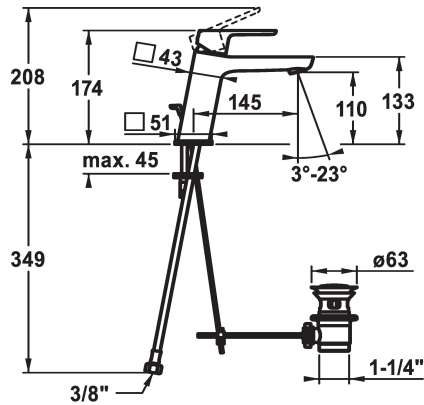

KWC MONTA

Hebelmischer - Waschtisch - CoolFix

Modell-Linie: MONTA | 12.411.033.000FL

Armaturen | Manuelle Armaturen

KWC-Nr.

124521
chromeline, A 145, flexible Anschlusschläuche, mit Ablaufgarnitur

124522
chromeline, A 145, flexible Anschlusschläuche, ohne Ablaufgarnitur

- * Hebelmischer
- * CoolFix - Kaltwasser bei Hebelposition Mitte
- * EcoProtect - Wasserspareinrichtung
- * Auslauf fest
- Neoperl® Perlator® SSR, Schwenkstrahlregler
- * OptimalSpace - grosszügiger Wasch- / Arbeitsbereich
- * KWC Steuerpatrone M 35 OP

Ablaufgarnitur

mit Ablaufgarnitur

ohne Ablaufgarnitur

- mit Keramikscheibentechnik
- Auslaufmenge und Temperatur stufenlos einstellbar
- Temperaturbegrenzung
- * Flexible Anschlusschläuche 3/8"
- * Befestigung mit Stehbolzen M8 x 1
- Tischbohrung ø35 mm

5 l/min (3 bar)
mit Ablaufgarnitur
Flexible Anschlusschläuche
fest
topbedient
chromeline
Standmontage
Armatur
174
Coolfix
yes
A 145
A
110
Messing

Ersatzteile

KWC MONTA

Hebelmischer - Waschtisch - CoolFix