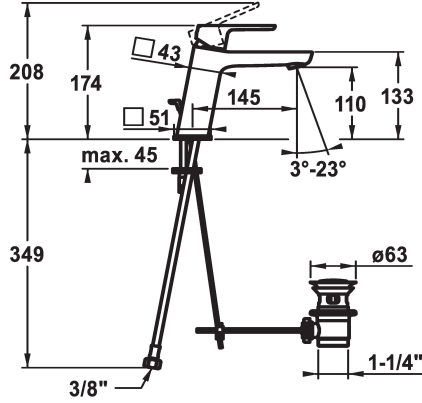

KWC MONTA Monomando - CoolFix

Modell-Linie: MONTA | 12.411.033.000FL
Griferías de lavabo | Grifo para lavabo

KWC-No.

124521
chromeline, A 145, flexible connection hoses, with pop-up valve

124522
chromeline, A 145, flexible connection hoses, without pop-up valve

vaciador automático

con válvula de vaciado

sin válvula de vaciado

- * KWC cartucho M 35 OP
- con tecnología de discos cerámicos
- caudal y temperatura regulables
- limitador de temperatura
- * Tubos conexión flexibles 3/8"
- * Fijación con perno vertical M8 x 1
- * Medida orificios ø35 mm

Datos técnicos

Caudal de salida
vaciador automático
Racors
caño
Operación
Código de color
Tipo de instalación
Tipo de grifo
Dimensión de la altura
Ahorro de energía
Grupo de ruido
Proyección A
Etiqueta energética
Dimensión de la altura
Material

5 l/min (3 bar)
con válvula de vaciado
tubos de conexión flexibles
Fijado
accionamiento superior
chromeline
Standmontage
01
174
Coolfix
yes
A145
A
110
Latón

Piezas de recambio

KWC MONTA Monomando - CoolFix