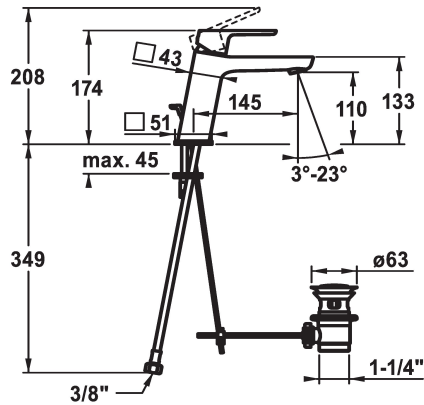

## KWC MONTA

Mitigeur à levier - Lavabo - CoolFix

Modell-Linie: MONTA | 12.411.033.000FL  
Robinetteries | Robinets à monocommande

### KWC-No.

**124521**  
chromeline, A 145, raccords flexibles, avec vidage

**124522**  
chromeline, A 145, raccords flexibles, sans vidage

- \* Mitigeur à levier
- \* CoolFix - eau froide en position médiane
- \* EcoProtect - économiseur d'eau
- \* Bec fixe
- Neoperl® Perlator® SSR, régulateur de jet orientable
- \* OptimalSpace - un espace de lavage ou de travail généreux
- \* KWC cartouche M 35 OP

### vidage

avec vidage

sans vidage

- avec technique à disques céramique
- réglage de débit et de température continu
- limitation de température
- \* Raccords flexibles 3/8"
- \* Fixation par tige filetée M8 x 1
- Perçage utile ø35 mm

### Données techniques

Débit	5 l/min (3 bar)
vidage	avec vidage
Raccord	tuyaux de raccordement flexibles
goulot	Fixe
Commande	commande par le haut
Code couleur	chromeline
Type d'installation	montage vertical
Type de robinet	01
Dimension de la hauteur	174
Économies d'énergie	Coolfix
Groupe de bruit pour la robinetterie	yes
Projection A	A145
Label énergétique	A
Dimension de la sortie d'eau	110
Matière	Laiton