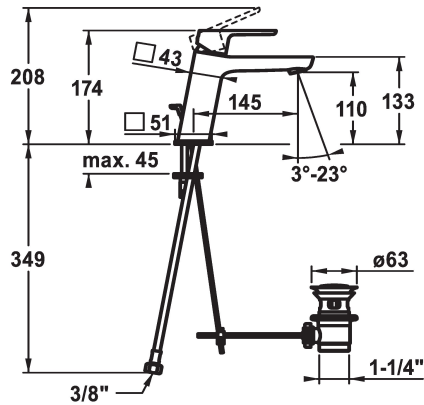

## KWC MONTA

Mitigeur à levier - Lavabo - CoolFix

Modell-Linie: MONTA | 12.411.033.000FL  
 Robinetteries | Robinets à monocommande

### KWC-No.

**124521**  
 chromeline, A 145, raccords flexibles, avec vidage

**124522**  
 chromeline, A 145, raccords flexibles, sans vidage

- \* Mitigeur à levier
- \* CoolFix - eau froide en position médiane
- \* EcoProtect - économiseur d'eau
- \* Bec fixe
- Neoperl® Perlator® SSR, régulateur de jet orientable
- \* OptimalSpace - un espace de lavage ou de travail généreux
- \* KWC cartouche M 35 OP

### vidage

avec vidage

sans vidage

- avec technique à disques céramique
- réglage de débit et de température continu
- limitation de température
- \* Raccords flexibles 3/8"
- \* Fixation par tige filetée M8 x 1
- Perçage utile ø35 mm

### Données techniques

Débit	5 l/min (3 bar)
vidage	avec vidage
Raccord	tuyaux de raccordement flexibles
goulot	Fixe
Commande	commande par le haut
Code couleur	chromeline
Type d'installation	montage vertical
Type de robinet	01
Dimension de la hauteur	174
Économies d'énergie	Coolfix
Groupe de bruit pour la robinetterie	yes
Projection A	A145
Label énergétique	A
Dimension de la sortie d'eau	110
Matière	Laiton
teamNumber	725404.502
sanitasTroeschNumber	6113 155.502