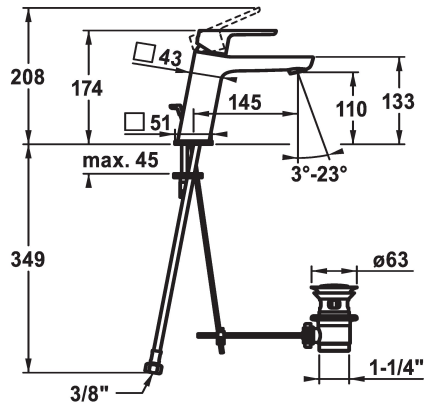

KWC MONTA

Mitigeur à levier - Lavabo - CoolFix

Modell-Linie: MONTA | 12.411.033.000FL
Robinetteries | Robinets à monocommande

KWC-No.

124521
chromeline, A 145, raccords flexibles, avec vidage

124522
chromeline, A 145, raccords flexibles, sans vidage

- * Mitigeur à levier
- * CoolFix - eau froide en position médiane
- * EcoProtect - économiseur d'eau
- * Bec fixe
- Neoperl® Perlator® SSR, régulateur de jet orientable
- * OptimalSpace - un espace de lavage ou de travail généreux
- * KWC cartouche M 35 OP

vidage

avec vidage

sans vidage

- avec technique à disques céramique
- réglage de débit et de température continu
- limitation de température
- * Raccords flexibles 3/8"
- * Fixation par tige filetée M8 x 1
- Perçage utile ø35 mm

Données techniques

Débit	5 l/min (3 bar)
vidage	avec vidage
Raccord	tuyaux de raccordement flexibles
goulot	Fixe
Commande	commande par le haut
Code couleur	chromeline
Type d'installation	montage vertical
Type de robinet	01
Dimension de la hauteur	174
Économies d'énergie	Coolfix
Groupe de bruit pour la robinetterie	yes
Projection A	A145
Label énergétique	A
Dimension de la sortie d'eau	110
Matière	Laiton