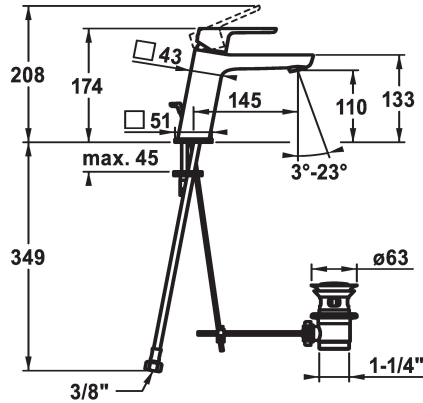

KWC MONTA

Miscelatore a leva - Lavabo - CoolFix

Modell-Linie: MONTA | 12.411.033.000FL

Rubinetterie per bagni | Rubinetterie monocomando

KWC-No.

124521

chromeline, A 145, tubi flessibili di collegamento, con piletta

- Neoperl® Perlator® SSR, rompigetto orientabile

* OptimalSpace - ampia zona di lavoro e di lavaggio

piletta

con comando per scarico

senza piletta

* KWC cartuccia M 35 OP

- con tecnica a dischi in ceramica

- regolazione continua della portata e della temperatura

- limitazione della temperatura

* Tubi flessibili di collegamento da 3/8"

* Fissaggio tramite vite passante M8 x 1

* Foratura ø35 mm

Dati tecnici

Portata

5 l/min (3 bar)

piletta

chromeline

Tipo di installazione

montaggio fisso

Tipo di rubinetto

01

Dimensioni in altezza

174

Risparmio energetico