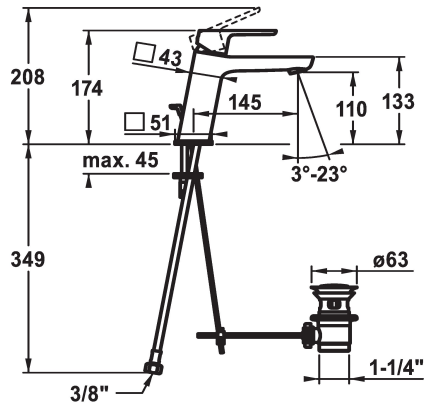

KWC MONTA

Miscelatore a leva - Lavabo - CoolFix

Modell-Linie: MONTA | 12.411.033.000FL

Rubinetterie per bagni | Rubinetterie monocomando

KWC-No.

124521

chromeline, A 145, tubi flessibili di collegamento, con piletta

124522

chromeline, A 145, tubi flessibili di collegamento, senza piletta

- Miscelatore a leva
- CoolFix - Erogazione dell'acqua fredda con leva in posizione centrale
- EcoProtect - risparmio idrico
- Bocca fissa
- Neoperl® Perlator® SSR, rompigetto orientabile
- OptimalSpace - ampia zona di lavoro e di lavaggio

scarico

con comando per scarico

senza piletta

- KWC cartuccia M 35 OP
- con tecnica a dischi in ceramica
- regolazione continua della portata e della temperatura
- limitazione della temperatura
- Tubi flessibili di collegamento da 3/8"
- Fissaggio tramite vite passante M8 x 1
- Foratura ø35 mm

Dati tecnici

Portata	5 l/min (3 bar)
scarico	con comando per scarico
Raccordo	tubi di collegamento flessibili
bocca	Fissato
Operazione	azionamento superiore
Codice colore	chromeline
Tipo di installazione	montaggio fisso
Tipo di rubinetto	01
Dimensioni in altezza	174
Risparmio energetico	Coolfix
Classe di rumorosità	yes
Proiezione A	A145
Etichetta energetica	A
Dimensioni uscita acqua	110
Materiale	Ottone

Portata	5 l/min (3 bar)
scarico	con comando per scarico
Raccordo	tubi di collegamento flessibili
bocca	Fissato
Operazione	azionamento superiore
Codice colore	chromeline
Tipo di installazione	montaggio fisso
Tipo di rubinetto	01
Dimensioni in altezza	174
Risparmio energetico	Coolfix
Classe di rumorosità	yes
Proiezione A	A145
Etichetta energetica	A
Dimensioni uscita acqua	110
Materiale	Ottone

Pezzi di ricambio