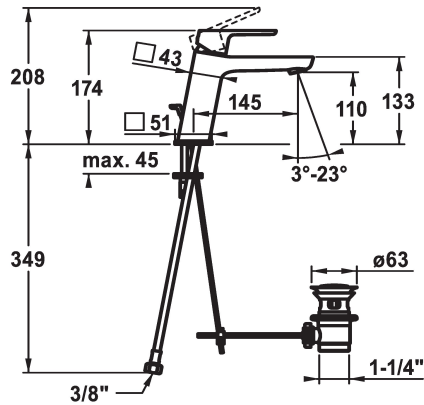

## KWC MONTA Eengreepsmengkraan - CoolFix

Modell-Linie: MONTA | 12.411.033.000FL  
Kranen | Eengreepkranen

### KWC-No.

**124521**  
chromeline, A 145, flexible connection hoses, with pop-up valve

**124522**  
chromeline, A 145, flexible connection hoses, without pop-up valve

- \* Eengreepsmengkraan
- \* CoolFix - koud water bij hendelpositie in het midden
- \* EcoProtect - waterbesparende inrichting
- \* Vaste uitloop
- Neoperl® Perlator® SSR, zwenkstraalregelaar
- \* OptimalSpace - Royale was- en werkomgeving
- \* KWC patroon M 35 OP

### afvoergarnituur

met aftapkraan

zonder aftapkraan

- met keramische-schijventechniek
- debiet en temperatuur traploos instelbaar
- temperatuurbegrenzing
- \* Flexibele aansluitslangen 3/8"
- \* Bevestiging met tapeind M8 x 1
- \* Tafelboring ø35 mm

### Technical Data

Doorstroomhoeveelheid	5 l/min (3 bar)
afvoergarnituur	met aftapkraan
schroefverbindingen	flexibele aansluitslangen
uitloop	vast
Bediening	bovenbediening
Kleurcode	chromeline
Type installatie	staande montage
Kraan type	01
Hoogteafmeting	174
Energiebesparend	Coolfix
geluidsklasse	yes
Projectie A	A145
Energielabel	A
Afmetingen wateruitlaat	110
Materiaal	Messing