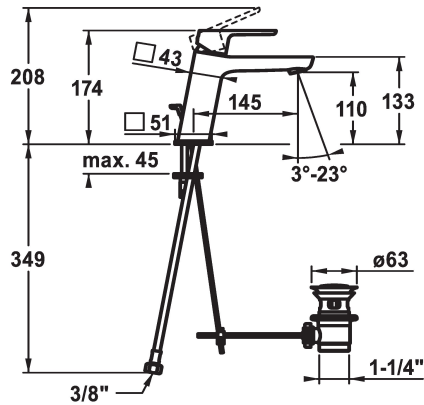

### KWC-No.

**124521**  
chromeline, A 145, flexible connection hoses, with pop-up valve

**124522**  
chromeline, A 145, flexible connection hoses, without pop-up valve

- \* Eengreepsmengkraan
- \* CoolFix - koud water bij hendelpositie in het midden
- \* EcoProtect - waterbesparende inrichting
- \* Vaste uitloop
- Neoperl® Perlator® SSR, zwenkstraalregelaar
- \* OptimalSpace - Royale was- en werkomgeving
- \* KWC patroon M 35 OP

### afvoergarnituur

met aftapkraan

zonder aftapkraan

- met keramische-schijventechniek
- debiet en temperatuur traploos instelbaar
- temperatuurbegrenzing
- \* Flexibele aansluitslangen 3/8"
- \* Bevestiging met tapeind M8 x 1
- \* Tafelboring ø35 mm

Faucet\_typ

Hoogteafmeting

Energiebesparend

G\_Acoustic group

Projection\_A

EnergyLabelCH

Afmetingen wateruitlaat

Materiaal

5 l/min (3 bar)

met aftapkraan

flexibele aansluitslangen

vast

bovenbediening

chromeline

staande montage

01