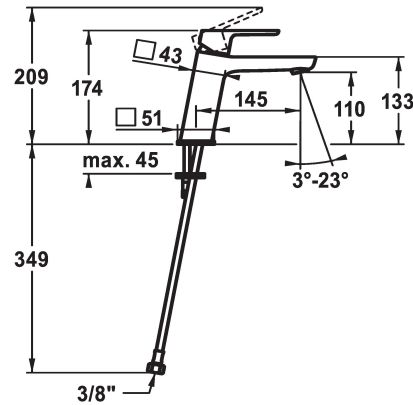

#### KWC-Nr.

**124521**

chromeline, A 145, flexible Anschlussschläuche, mit Ablaufgarnitur

**124522**

chromeline, A 145, flexible Anschlussschläuche, ohne Ablaufgarnitur

- \* Hebelmischer
- \* CoolFix - Kaltwasser bei Hebelposition Mitte
- \* EcoProtect - Wasserspareinrichtung
- \* Auslauf fest
- Neoperl® Perlator® SSR, Schwenkstrahlregler
- \* OptimalSpace - grosszügiger Wasch- / Arbeitsbereich
- \* KWC Steuerpatrone M 35 OP