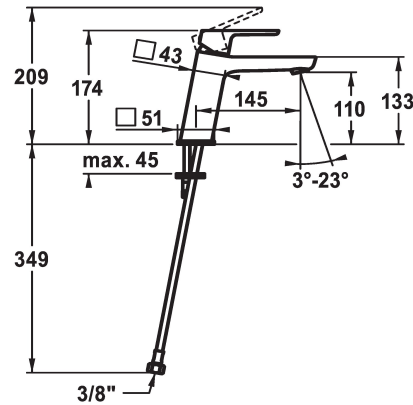

#### KWC-Nr.

**124521**

chromeline, A 145, flexible Anschlusschläuche, mit Ablaufgarnitur

**124522**

chromeline, A 145, flexible Anschlusschläuche, ohne Ablaufgarnitur

- \* Hebelmischer
- \* CoolFix - Kaltwasser bei Hebelposition Mitte
- \* EcoProtect - Wasserspareinrichtung
- \* Auslauf fest
- Neoperl® Perlator® SSR, Schwenkstrahlregler
- \* OptimalSpace - grosszügiger Wasch- / Arbeitsbereich
- \* KWC Steuerpatrone M 35 OP