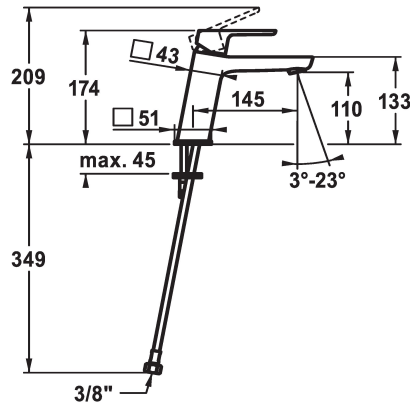

## KWC MONTA

Mitigeur à levier - Lavabo - CoolFix

Modell-Linie: MONTA | 12.411.073.000FL  
Robinetteries | Robinets à monocommande

### KWC-No.

**124521**  
chromeline, A 145, raccords flexibles, avec vidage

**124522**  
chromeline, A 145, raccords flexibles, sans vidage

- \* Mitigeur à levier
- \* CoolFix - eau froide en position médiane
- \* EcoProtect - économiseur d'eau
- \* Bec fixe
- Neoperl® Perlator® SSR, régulateur de jet orientable
- \* OptimalSpace - un espace de lavage ou de travail généreux
- \* KWC cartouche M 35 OP

### vidage

avec vidage

sans vidage

- avec technique à disques céramique
- réglage de débit et de température continu
- limitation de température
- \* Raccords flexibles 3/8"
- \* Fixation par tige filetée M8 x 1
- Perçage utile ø35 mm

### Données techniques

Débit	5 l/min (3 bar)
vidage	sans vidage
Raccord	tuyaux de raccordement flexibles
goulot	Fixe
Commande	commande par le haut
Code couleur	chromeline
Type d'installation	montage vertical
Type de robinet	01
Dimension de la hauteur	174
Économies d'énergie	Coolfix
Groupe de bruit pour la robinetterie	yes
Projection A	A145
Label énergétique	A
Dimension de la sortie d'eau	110
Matière	Laiton