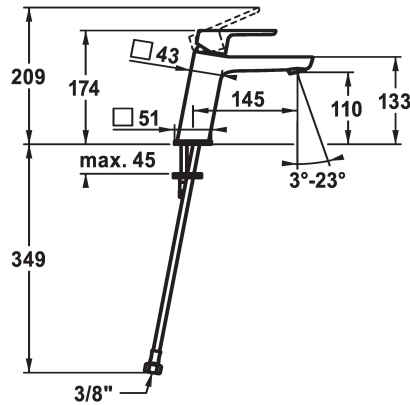

KWC MONTA

Mitigeur à levier - Lavabo - CoolFix

Modell-Linie: MONTA | 12.411.073.000FL
Robinetteries | Robinets à monocommande

KWC-No.

124521
chromeline, A 145, raccords flexibles, avec vidage

124522
chromeline, A 145, raccords flexibles, sans vidage

- * Mitigeur à levier
- * CoolFix - eau froide en position médiane
- * EcoProtect - économiseur d'eau
- * Bec fixe
- Neoperl® Perlator® SSR, régulateur de jet orientable
- * OptimalSpace - un espace de lavage ou de travail généreux
- * KWC cartouche M 35 OP

vidage

avec vidage

sans vidage

- avec technique à disques céramique
- réglage de débit et de température continu
- limitation de température
- * Raccords flexibles 3/8"
- * Fixation par tige filetée M8 x 1
- Perçage utile ø35 mm

Données techniques

Débit	5 l/min (3 bar)
vidage	sans vidage
Raccord	tuyaux de raccordement flexibles
goulot	Fixe
Commande	commande par le haut
Code couleur	chromeline
Type d'installation	montage vertical
Type de robinet	01
Dimension de la hauteur	174
Économies d'énergie	Coolfix
Groupe de bruit pour la robinetterie	yes
Projection A	A145
Label énergétique	A
Dimension de la sortie d'eau	110
Matière	Laiton
teamNumber	725405.502
sanitasTroeschNumber	6113 156.502