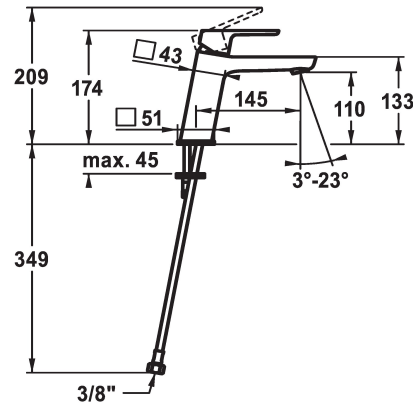

### KWC-No.

**124521**  
chromeline, A 145, raccords flexibles, avec vidage

**124522**  
chromeline, A 145, raccords flexibles, sans vidage

- \* Mitigeur à levier
- \* CoolFix - eau froide en position médiane
- \* EcoProtect - économiseur d'eau
- \* Bec fixe
- Neoperl® Perlator® SSR, régulateur de jet orientable
- \* OptimalSpace - un espace de lavage ou de travail généreux
- \* KWC cartouche M 35 OP

### vidage

avec vidage

sans vidage

- avec technique à disques céramique
- réglage de débit et de température continu
- limitation de température
- \* Raccords flexibles 3/8"
- \* Fixation par tige filetée M8 x 1
- Perçage utile ø35 mm

### Données techniques

|                                      |                                  |
|--------------------------------------|----------------------------------|
| Débit                                | 5 l/min (3 bar)                  |
| vidage                               | sans vidage                      |
| Raccord                              | tuyaux de raccordement flexibles |
| goulot                               | Fixe                             |
| Commande                             | commande par le haut             |
| Code couleur                         | chromeline                       |
| Type d'installation                  | montage vertical                 |
| Type de robinet                      | 01                               |
| Dimension de la hauteur              | 174                              |
| Économies d'énergie                  | Coolfix                          |
| Groupe de bruit pour la robinetterie | yes                              |
| Projection A                         | A145                             |
| Label énergétique                    | A                                |
| Dimension de la sortie d'eau         | 110                              |
| Matière                              | Laiton                           |