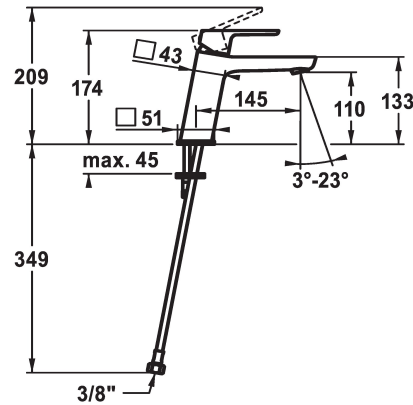

KWC MONTA

Miscelatore a leva - Lavabo - CoolFix

Modell-Linie: MONTA | 12.411.073.000FL

Rubinetterie per bagni | Rubinetterie monocomando

KWC-No.

124521

chromeline, A 145, tubi flessibili di collegamento, con piletta

piletta

con comando per scarico

senza piletta

- * KWC cartuccia M 35 OP
- con tecnica a dischi in ceramica
- regolazione continua della portata e della temperatura
- limitazione della temperatura
- * Tubi flessibili di collegamento da 3/8"
- * Fissaggio tramite vite passante M8 x 1
- * Foratura ø35 mm

Dati tecnici

| | |
|-------------------------|---------------------------------|
| Portata | 5 l/min (3 bar) |
| piletta | senza piletta |
| Raccordo | tubi di collegamento flessibili |
| bocca | Fissato |
| Operazione | azionamento superiore |
| Codice colore | chromeline |
| Tipo di installazione | montaggio fisso |
| Tipo di rubinetto | 01 |
| Dimensioni in altezza | 174 |
| Risparmio energetico | Coolfix |
| Classe di rumorosità | yes |
| Proiezione A | A145 |
| Etichetta energetica | A |
| Dimensioni uscita acqua | 110 |
| Materiale | Ottone |
| teamNumber | 725405.502 |
| sanitasTroschNumber | 6113 156.502 |

| | |
|-------------------------|---------------------------------|
| Portata | 5 l/min (3 bar) |
| piletta | senza piletta |
| Raccordo | tubi di collegamento flessibili |
| bocca | Fissato |
| Operazione | azionamento superiore |
| Codice colore | chromeline |
| Tipo di installazione | montaggio fisso |
| Tipo di rubinetto | 01 |
| Dimensioni in altezza | 174 |
| Risparmio energetico | Coolfix |
| Classe di rumorosità | yes |
| Proiezione A | A145 |
| Etichetta energetica | A |
| Dimensioni uscita acqua | 110 |
| Materiale | Ottone |
| teamNumber | 725405.502 |
| sanitasTroschNumber | 6113 156.502 |