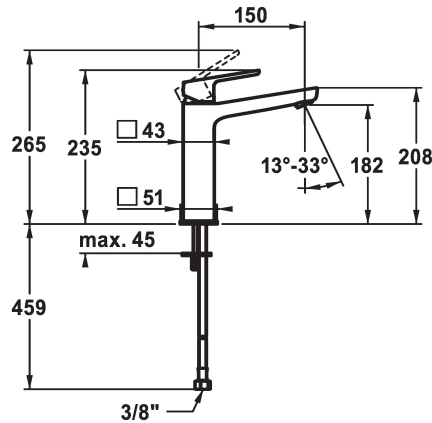

KWC MONTA Lever mixer - Basin

Modell-Linie: MONTA | 12.411.093.000FL
Kranen | Eengreepkranen

KWC-No.

124523

chromeline, A 150, flexible connection hoses, without pop-up valve

- * Eengreepsmengkraan
- * Voor opzetbak
- * EcoProtect - waterbesparende inrichting
- * Vaste uitloop
- Neoperl® Perlator® SSR, zwenkstraalregelaar
- * OptimalSpace - Royale was- en werkomgeving
- * KWC patroon M 35 OP

- met keramische-schijventechniek
- debiet en temperatuur traploos instelbaar
- temperatuurbegrenzing
- * Flexibele aansluitlangen 3/8"
- * Bevestiging met tapeind 2x M6 x 1
- * Tafelboring ø35 mm

Technical Data

Hoogteafmeting

235

geluidsklasse

yes

Projectie A

A150

Energielabel

A

Afmetingen wateruitlaat

182

Materiaal

MESSING

Reserve onderdelen

KWC MONTA Lever mixer - Basin

Modell-Linie: MONTA | 12.411.093.000FL
Kranen | Eengreepkranen

Cartridge M 35 OP