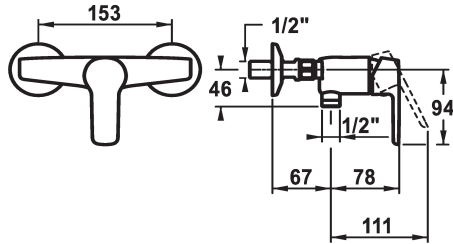

KWC MONTA Hebelmischer - Dusche

Modell-Linie: MONTA | 21.412.310.000
Duscharmaturen | Konventionelle Dusche

KWC-Nr.

124528
chromeline, AD 153, mit Brause und Schlauch

124525
chromeline, AD 153, ohne Brause und Schlauch

124526
chromeline, AD 153, ohne Wandanschlüsse, ohne Brause und Schlauch

* Hebelmischer
* Eigensicher gegen Rückfließen
* KWC Steuerpatrone M 35 H

- mit Keramikscheibentechnik
- Auslaufmenge und Temperatur stufenlos einstellbar
* Wandanschlüsse 1/2" x 1/2", absperbar L 40

Technische Daten

Brausenabgang: Auslaufmenge	16 l/min (3bar)
Brausegarnitur	3
Bedienung	3
Farbcode	chromeline
Installationsart	2
Armaturtyp	ohne Raccords 1
Mass Höhe	63
Armaturengeräuschgruppe	2
Energie Etikette	C
Anschluss Mass	153-1

Ersatzteile

KWC MONTA
Hebelmischer - Dusche

Modell-Linie: MONTA | 21.412.310.000
Duscharmaturen | Konventionelle Dusche

Steuerpatrone M 35 H

538327
Z.537.582
