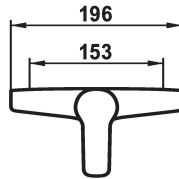

## KWC MONTA Hebelmischer - Dusche

Modell-Linie: MONTA | 21.412.010.0000G  
Duscharmaturen | Konventionelle Dusche

### KWC-Nr.

**124528**  
chromeline, AD 153, mit Brause und Schlauch

**124525**  
chromeline, AD 153, ohne Brause und Schlauch

**124526**  
chromeline, AD 153, ohne Wandanschlüsse, ohne Brause und Schlauch

\* Hebelmischer  
\* Eigensicher gegen Rückfließen  
\* KWC Steuerpatrone M 35 H

- mit Keramikscheibentechnik  
- Auslaufmenge und Temperatur stufenlos einstellbar

### Technische Daten

Brausenabgang: Auslaufmenge	16 l/min (3bar)
Anschluss	ohne Raccords
Brausegarnitur	3
Bedienung	3
Farbcode	chromeline
Installationsart	2
Armaturtyp	ohne Raccords1
Armaturengeräuschgruppe	2
Energie Etikette	C
Anschluss Mass	153-1