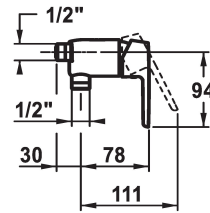

## KWC MONTA Hebelmischer - Dusche

Modell-Linie: MONTA | 21.412.010.0000G  
Duscharmaturen | Konventionelle Dusche

### KWC-Nr.

**124528**  
chromeline, AD 153, mit Brause und Schlauch

**124525**  
chromeline, AD 153, ohne Brause und Schlauch

**124526**  
chromeline, AD 153, ohne Wandanschlüsse, ohne Brause und Schlauch

\* Hebelmischer  
\* Eigensicher gegen Rückfließen  
\* KWC Steuerpatrone M 35 H

- mit Keramikscheibentechnik  
- Auslaufmenge und Temperatur stufenlos einstellbar

### Technische Daten

Brausenabgang: Auslaufmenge	16 l/min (3bar)
Anschluss	ohne Raccords
Brausegarnitur	3
Bedienung	3
Farbcode	chromeline
Installationsart	2
Armaturtyp	ohne Raccords1
Armaturengeräuschgruppe	2
Energie Etikette	C
Anschluss Mass	153-1