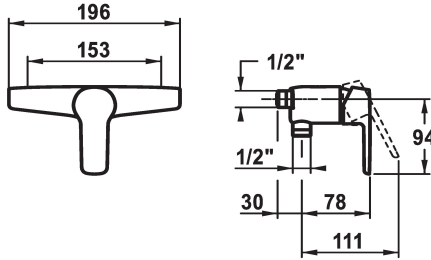

## KWC MONTA Mitigeur à levier - Douche

Modell-Linie: MONTA | 21.412.010.0000G  
Douches | Douches manuelles

### KWC-No.

**124528**  
chromeline, AD 153, avec douchette et flexible

**124525**  
chromeline, AD 153, sans douchette et flexible

**124526**  
chromeline, AD 153, sans raccords, sans douchette et flexible

\* Mitigeur à levier  
\* Anti-refoulement intégré  
\* KWC cartouche M 35 H

- avec technique à disques céramique  
- réglage de débit et de température continu

### Données techniques

|                                      |                 |
|--------------------------------------|-----------------|
| Sortie de douchette: Débit           | 16 l/min (3bar) |
| Raccord                              | ohne_Raccords   |
| garniture de douche                  | 3               |
| Commande                             | 3               |
| Code couleur                         | F000            |
| Type d'installation                  | 2               |
| Type de robinet                      | 01              |
| Groupe de bruit pour la robinetterie | 2               |
| Label énergétique                    | C               |
| Connection mesure                    | AD02            |