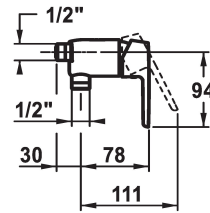

KWC MONTA

Miscelatore a leva - Doccia

Modell-Linie: MONTA | 21.412.010.0000G

Rubinerterie per doccia | Rubinetterie monocomando per doccia

KWC-No.

124528

chromeline, AD 153, con doccia e flessibile

124525

chromeline, AD 153, senza doccia e flessibile

124526

chromeline, AD 153, senza raccordi, senza doccia e flessibile

* Miscelatore a leva

* Con sicurezza antiriflusso

* KWC cartuccia M 35 H

- con tecnica a dischi in ceramica

- regolazione continua della portata e della temperatura

Dati tecnici

Uscita doccia: Portata

16 l/min (3bar)

Raccordo

ohne_Raccords

set doccia

3