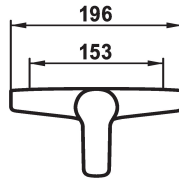

KWC MONTA

Miscelatore a leva - Doccia

Modell-Linie: MONTA | 21.412.010.0000G

Rubinerterie per doccia | Rubinetterie monocomando per doccia

KWC-No.

124528

chromeline, AD 153, con doccia e flessibile

124525

chromeline, AD 153, senza doccia e flessibile

124526

chromeline, AD 153, senza raccordi, senza doccia e flessibile

* Miscelatore a leva

* Con sicurezza antiriflusso

* KWC cartuccia M 35 H

- con tecnica a dischi in ceramica