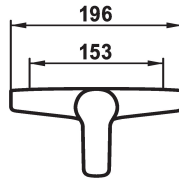

## KWC MONTA

Miscelatore a leva - Doccia

Modell-Linie: MONTA | 21.412.010.0000G

Rubinetterie per doccia | Rubinetterie monocomando per doccia