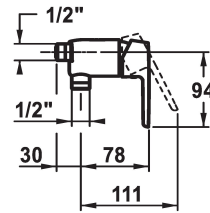

## KWC MONTA

Miscelatore a leva - Doccia

Modell-Linie: MONTA | 21.412.010.0000G

Rubinetterie per doccia | Rubinetterie monocomando per doccia