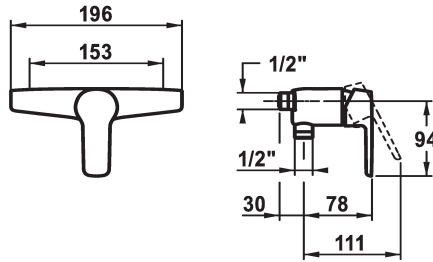

KWC MONTA Eengreepsmengkraan

Modell-Linie: MONTA | 21.412.010.0000G
Douches | Handdouches

KWC-No.

124528

124525

124526

* Eengreepsmengkraan
* Beveiligd tegen terugstroming
* KWC patroon M 35 H

- met keramische-schijventechniek
- debiet en temperatuur traploos instelbaar

Technical Data

Vaatdouche uitloop: doorstroomhoeveelheid

16 l/min (3bar)

schroefverbindingen

ohne_Raccords

doucheset

3

Bediening

2

Energielabel

C

Connection measure

AD02

Reserve onderdelen

KWC MONTA
Eengreepsmengkraan

Modell-Linie: MONTA | 21.412.010.0000G
Douches | Handdouches