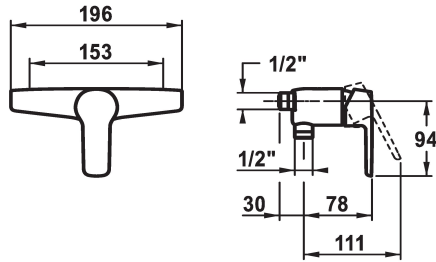

KWC MONTA Eengreepsmengkraan

Modell-Linie: MONTA | 21.412.010.0000G
Douches | Handdouches

KWC-No.

124528

124525

124526

* Eengreepsmengkraan
* Beveiligd tegen terugstroming
* KWC patroon M 35 H

- met keramische-schijventechniek
- debiet en temperatuur traploos instelbaar

Technical Data

Vaatdouche uitloop: doorstroomhoeveelheid

16 l/min (3bar)

Connection

ohne_Raccords

doucheset

3

Handling