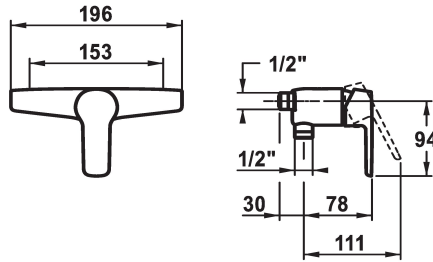

KWC MONTA Hebelmischer - Dusche

Modell-Linie: MONTA | 21.412.010.000
Duscharmaturen | Konventionelle Dusche

KWC-Nr.

124528
chromeline, AD 153, mit Brause und Schlauch

124525
chromeline, AD 153, ohne Brause und Schlauch

124526
chromeline, AD 153, ohne Wandanschlüsse, ohne Brause und Schlauch

- * Hebelmischer
- * Eigensicher gegen Rückfließen
- * KWC Steuerpatrone M 35 H
- mit Keramikscheibentechnik
- Auslaufmenge und Temperatur stufenlos einstellbar

- * Wandanschlüsse 1/2" x 1/2", absperrbar L 40
- * Lieferumfang:
- Handbrause KWC FIT-S 26.000.113.000
- Brausenschlauch 1600 mm, Kunststoff 26.001.003.000

Technische Daten

Brausenabgang: Auslaufmenge	16 l/min (3bar)
Brausegarnitur	yes
Bedienung	3
Farbcode	chromeline
Installationsart	2
Armaturtyp	ohne Raccords1
Mass Höhe	63
Armaturengeräuschgruppe	2
Energie Etiketle	C
Anschluss Mass	153-1

Ersatzteile

KWC MONTA
Hebelmischer - Dusche

Modell-Linie: MONTA | 21.412.010.000
Duscharmaturen | Konventionelle Dusche

Steuerpatrone M 35 H

538327
Z.537.582
