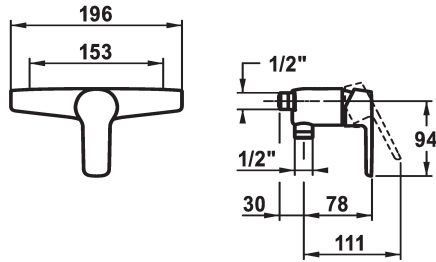

KWC MONTA Mitigeur à levier - Douche

Modell-Linie: MONTA | 21.412.010.000
Douches | Douches manuelles

KWC-No.

124528
chromeline, AD 153, avec douchette et flexible

124525
chromeline, AD 153, sans douchette et flexible

124526
chromeline, AD 153, sans raccords, sans douchette et flexible

- * Mitigeur à levier
- * Anti-refoulement intégré
- * KWC cartouche M 35 H
- avec technique à disques céramique
- réglage de débit et de température continu

- * Raccords avec pointeaux d'arrêt 1/2" x 1/2" L 40
- * Livraison:
 - Douche KWC FIT-S 26.000.113.000
 - Flexible de douchette 1600 mm, en plastique 26.001.003.000

Données techniques

Sortie de douchette: Débit	16 l/min (3bar)
garniture de douche	yes
Commande	3
Code couleur	F000
Type d'installation	2
Type de robinet	01
Cote Hauteur	63
Groupe de bruit pour la robinetterie	2
Label énergétique	C
Connexion mesure	AD02

Pièces de rechange

KWC MONTA

Mitigeur à levier - Douche

Modell-Linie: MONTA | 21.412.010.000
Douches | Douches manuelles

Cartouche M 35 H

538327
Z.537.582
