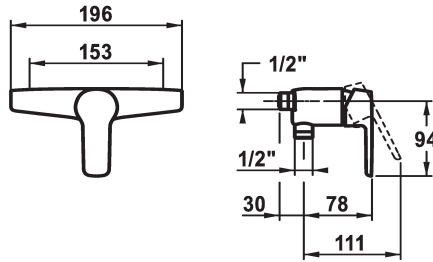

KWC MONTA Mitigeur à levier - Douche

Modell-Linie: MONTA | 21.412.010.000
Douches | Douches manuelles

KWC-No.

124528
chromeline, AD 153, avec douchette et flexible

124525
chromeline, AD 153, sans douchette et flexible

124526
chromeline, AD 153, sans raccords, sans douchette et flexible

* Mitigeur à levier
* Anti-refoulement intégré
* KWC cartouche M 35 H
- avec technique à disques céramique
- réglage de débit et de température continu

* Raccords avec pointeaux d'arrêt 1/2" x 1/2" L 40
* Livraison:
- Douche KWC FIT-S 26.000.113.000
- Flexible de douchette 1600 mm, en plastique 26.001.003.000

Données techniques

Sortie de douchette: Débit	16 l/min (3bar)
garniture de douche	yes
Commande	3
Code couleur	F000
Type d'installation	2
Type de robinet	01
Cote Hauteur	63
Groupe de bruit pour la robinetterie	2
Label énergétique	C
Connexion mesure	AD02
teamNumber	725391.502

Pièces de rechange

KWC MONTA

Mitigeur à levier - Douche

Modell-Linie: MONTA | 21.412.010.000
Douches | Douches manuelles

Cartouche M 35 H

538327
Z.537.582
