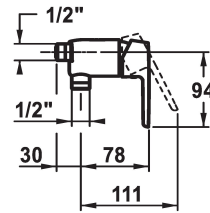

KWC MONTA

Miscelatore a leva - Doccia

Modell-Linie: MONTA | 21.412.010.000

Rubinetterie per doccia | Rubinetterie monocomando per doccia

KWC-No.

124528
chromeline, AD 153, con doccia e flessibile

124525
chromeline, AD 153, senza doccia e flessibile

124526
chromeline, AD 153, senza raccordi, senza doccia e flessibile

- * Miscelatore a leva
- * Con sicurezza antiriflusso
- * KWC cartuccia M 35 H
- con tecnica a dischi in ceramica
- regolazione continua della portata e della temperatura

- * Raccordi a parete 1/2" x 1/2", serrabili L 40
- * Incluso nella fornitura:
- Doccetta KWC FIT-S 26.000.113.000
- Tubo flessibile per doccia 1600 mm, plastica 26.001.003.000

Dati tecnici

Uscita doccia: Portata	16 l/min (3bar)
set doccia	yes
Operazione	3
Codice colore	F000
Tipo di installazione	2
Tipo di rubinetto	01
Dimensione altezza	63
Classe di rumorosità	2
Etichetta energetica	C
Connection measure	AD02
teamNumber	725391.502

Pezzi di ricambio

KWC MONTA

Miscelatore a leva - Doccia

Modell-Linie: MONTA | 21.412.010.000

Rubinetterie per doccia | Rubinetterie monocomando per doccia

Cartuccia M 35 H

538327

Z.537.582
