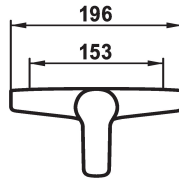

KWC MONTA

Miscelatore a leva - Doccia

Modell-Linie: MONTA | 21.412.010.000

Rubinetterie per doccia | Rubinetterie monocomando per doccia

KWC-No.

124528
chromeline, AD 153, con doccia e flessibile

124525
chromeline, AD 153, senza doccia e flessibile

124526
chromeline, AD 153, senza raccordi, senza doccia e flessibile

- * Miscelatore a leva
- * Con sicurezza antiriflusso
- * KWC cartuccia M 35 H
- con tecnica a dischi in ceramica
- regolazione continua della portata e della temperatura

- * Raccordi a parete 1/2" x 1/2", serrabili L 40
- * Incluso nella fornitura:
- Doccetta KWC FIT-S 26.000.113.000
- Tubo flessibile per doccia 1600 mm, plastica 26.001.003.000

Dati tecnici

Uscita doccia: Portata	16 l/min (3bar)
set doccia	yes
Operazione	3
Codice colore	F000
Tipo di installazione	2
Tipo di rubinetto	01
Dimensione altezza	63
Classe di rumorosità	2
Etichetta energetica	C
Connection measure	AD02
teamNumber	725391.502

Pezzi di ricambio

KWC MONTA

Miscelatore a leva - Doccia

Modell-Linie: MONTA | 21.412.010.000

Rubinetterie per doccia | Rubinetterie monocomando per doccia

Cartuccia M 35 H

538327

Z.537.582
