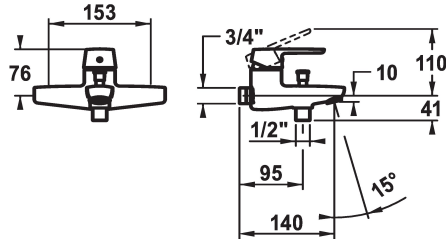

KWC MONTA Hebelmischer - Wanne

Modell-Linie: MONTA | 20.412.013.0000G
Duscharmaturen | Wannenmischer

KWC-Nr.

124532
chromeline, AD 153, A 185, mit Brause, Schlauch und Halter

124529
chromeline, AD 153, A 185, ohne Brause, Schlauch und Halter

124530
chromeline, AD 153, A 185, ohne Wandanschlüsse, ohne Brause,
Schlauch und Halter

- * Hebelmischer
- * Umstellung mit automatischer Rückstellung
- * Eigensicher gegen Rückfließen
- * Auslauf fest

- Neoperl® Perlator®
- * KWC Steuerpatrone M 35 H
- mit Keramikscheibentechnik
- Auslaufmenge und Temperatur stufenlos einstellbar

Technische Daten

Auslaufmenge
Brausenabgang: Auslaufmenge
Anschluss
Auslauf
Brausegarnitur
Bedienung
Farbcode
Installationsart
Armaturtyp
Armaturengeräuschgruppe
Ausladung A
Energie Etikette
Anschluss Mass

20 l/min (3 bar)
16 l/min (3bar)
ohne Raccords
yes
G 3/8"1
yes
chromeline
2
ohne Raccords 1
2
A 185
C
153-1

Ersatzteile

KWC MONTA Hebelmischer - Wanne

Modell-Linie: MONTA | 20.412.013.0000G
Duscharmaturen | Wannenmischer