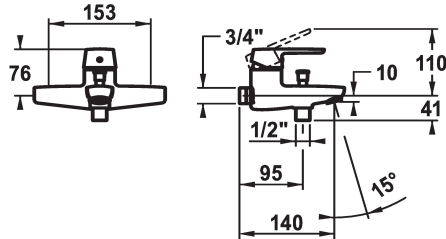

KWC MONTA

Mitigeur à levier - Baignoire

Modell-Linie: MONTA | 20.412.013.0000G

Douches | Robinetteries de baignoire

KWC-No.

124532

chromeline, AD 153, A 185, avec douchette, flexible et support

124529

chromeline, AD 153, A 185, sans douchette, flexible et support

124530

chromeline, AD 153, A 185, sans raccords, sans douchette, flexible et support

- * Mitigeur à levier
- * Inverseur automatique
- * Anti-refoulement intégré
- * Bec fixe

- Neoperl® Perlator®
- * KWC cartouche M 35 H
- avec technique à disques céramique
- réglage de débit et de température continu

Données techniques

Débit	20 l/min (3 bar)
Sortie de douchette: Débit	16 l/min (3bar)
Raccord	ohne_Raccords
goulot	yes
garniture de douche	4
Commande	yes
Code couleur	F000
Type d'installation	2
Type de robinet	01
Groupe de bruit pour la robinetterie	2
Projection A	A185
Label énergétique	C
Connection measure	AD02

Pièces de rechange

KWC MONTA Mitigeur à levier - Baignoire

Modell-Linie: MONTA | 20.412.013.0000G
Douches | Robinetteries de baignoire

Cartouche M 35 H

538327
Z.537.582
