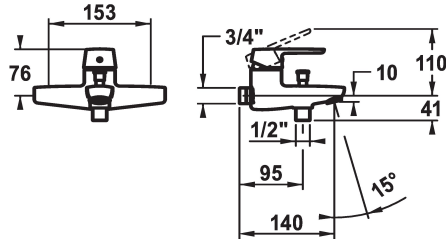

KWC MONTA

Mitigeur à levier - Baignoire

Modell-Linie: MONTA | 20.412.013.0000G

Douches | Robinetteries de baignoire

KWC-No.

124532

chromeline, AD 153, A 185, avec douchette, flexible et support

124529

chromeline, AD 153, A 185, sans douchette, flexible et support

124530

chromeline, AD 153, A 185, sans raccords, sans douchette, flexible et support

- * Mitigeur à levier
- * Inverseur automatique
- * Anti-refoulement intégré
- * Bec fixe

- Neoperl® Perlator®
- * KWC cartouche M 35 H
- avec technique à disques céramique
- réglage de débit et de température continu

Données techniques

Débit	20 l/min (3 bar)
Sortie de douchette: Débit	16 l/min (3bar)
Raccord	ohne_Raccords
goulot	yes
garniture de douche	4
Commande	yes
Code couleur	F000
Type d'installation	2
Type de robinet	01
Groupe de bruit pour la robinetterie	2
Projection A	A185
Label énergétique	C
Connection mesure	AD02
teamNumber	725409.502
sanitasTroeschNumber	6113 103.502

Pièces de rechange

KWC MONTA Mitigeur à levier - Baignoire

Modell-Linie: MONTA | 20.412.013.0000G
Douches | Robinetteries de baignoire

Cartouche M 35 H

538327
Z.537.582
