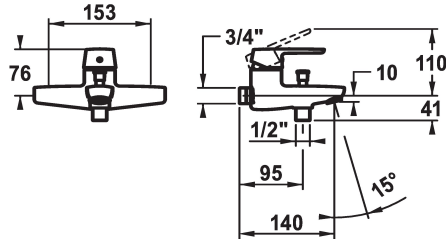

KWC MONTA

Miscelatore a leva - Vasca

Modell-Linie: MONTA | 20.412.013.0000G

Rubinetterie per doccia | Rubinetterie per vasca da bagno

KWC-No.

124532

chromeline, AD 153, A 185, con doccia, flessibile e supporto

124529

chromeline, AD 153, A 185, senza doccia, flessibile e supporto

124530

chromeline, AD 153, A 185, senza raccordi, senza doccia, flessibile e supporto

- * Miscelatore a leva
- * Commutazione con riposizionamento automatico
- * Con sicurezza antiriflusso
- * Bocca fissa

- Neoperl® Perlator®
- * KWC cartuccia M 35 H
- con tecnica a dischi in ceramica
- regolazione continua della portata e della temperatura

Dati tecnici

Portata	20 l/min (3 bar)
Uscita doccia: Portata	16 l/min (3bar)
Raccordo	ohne_Raccords
bocca	yes
set doccia	4
Operazione	yes
Codice colore	F000
Tipo di installazione	2
Tipo di rubinetto	01
Classe di rumorosità	2
Proiezione A	A185
Etichetta energetica	C
Connection measure	AD02
teamNumber	725409.502
sanitasTroeschNumber	6113 103.502

Pezzi di ricambio

KWC MONTA

Miscelatore a leva - Vasca

Modell-Linie: MONTA | 20.412.013.0000G

Rubinetterie per doccia | Rubinetterie per vasca da bagno

Cartuccia M 35 H

538327

Z.537.582
