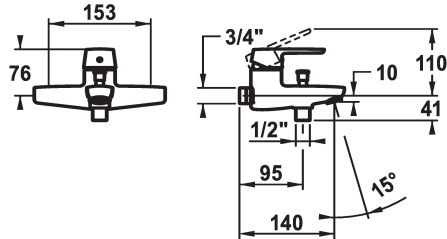

KWC MONTA

Miscelatore a leva - Vasca

Modell-Linie: MONTA | 20.412.013.0000G

Rubinetterie per doccia | Rubinetterie per vasca da bagno

KWC-No.

124532

chromeline, AD 153, A 185, con doccia, flessibile e supporto

124529

chromeline, AD 153, A 185, senza doccia, flessibile e supporto

124530

chromeline, AD 153, A 185, senza raccordi, senza doccia, flessibile e supporto

- * Miscelatore a leva
- * Commutazione con riposizionamento automatico
- * Con sicurezza antiriflusso
- * Bocca fissa

- Neoperl® Perlator®
- * KWC cartuccia M 35 H
- con tecnica a dischi in ceramica
- regolazione continua della portata e della temperatura

Dati tecnici

Portata	20 l/min (3 bar)
Uscita doccia: Portata	16 l/min (3bar)
Raccordo	ohne_Raccords
bocca	yes
set doccia	4
Operazione	yes
Codice colore	F000
Tipo di installazione	2
Tipo di rubinetto	01
Classe di rumorosità	2
Proiezione A	A185
Etichetta energetica	C
Connection measure	AD02

Pezzi di ricambio

KWC MONTA

Miscelatore a leva - Vasca

Modell-Linie: MONTA | 20.412.013.0000G

Rubinetterie per doccia | Rubinetterie per vasca da bagno

Cartuccia M 35 H

538327

Z.537.582
