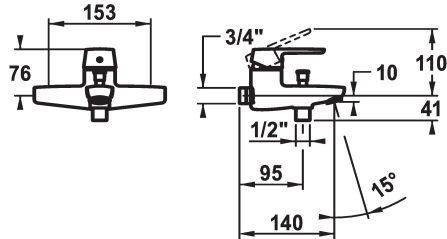

KWC MONTA Eengreepsmengkraan

Modell-Linie: MONTA | 20.412.013.0000G
Douches | Badkranen

KWC-No.

124532

124529

124530

- * Eengreepsmengkraan
- * Omzetting met automatische reset
- * Beveiligd tegen terugstroming
- * Vaste uitloop

- Neoperl® Perlator®
- * KWC patroon M 35 H
- met keramische-schijventechniek
- debiet en temperatuur traploos instelbaar

Technical Data

Doorstroomhoeveelheid	20 l/min (3 bar)
Vaatdouche uitloop: doorstroomhoeveelheid	16 l/min (3bar)
schroefverbindingen	ohne_Raccords
uitloop	yes
doucheset	4
Bediening	yes
Kleurcode	F000
Type installatie	2
Kraan type	01
geluidsklasse	2
Projectie A	A185
Energielabel	C
Connection measure	AD02

Reserve onderdelen

KWC MONTA Eengreepsmengkraan

Modell-Linie: MONTA | 20.412.013.0000G
Douches | Badkranen

Cartridge M 35 H

538327
Z.537.582
