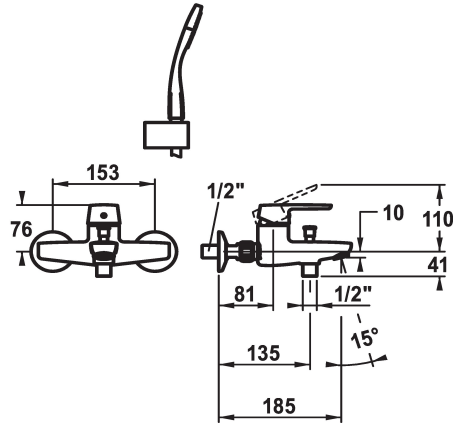

## KWC MONTA Hebelmischer - Wanne

Modell-Linie: MONTA | 20.412.013.000  
Duscharmaturen | Wannenmischer

#### 124532

chromeline, AD 153, A 185, mit Brause, Schlauch und Halter

#### 124530

chromeline, AD 153, A 185, ohne Wandanschlüsse, ohne Brause, Schlauch und Halter

- \* Hebelmischer
- \* Umstellung mit automatischer Rückstellung
- \* Eigensicher gegen Rückfließen
- \* Auslauf fest
- Neoperl® Perlator®
- \* KWC Steuerpatrone M 35 H
- mit Keramikscheibentechnik

- Auslaufmenge und Temperatur stufenlos einstellbar
- \* Wandanschlüsse 1/2" x 3/4", absperrbar L 40
- \* Lieferumfang:
  - Handbrause KWC FIT-S 26.000.113.000
  - Brausenhalter 26.000.622.000
  - Brausenschlauch 1600 mm, Kunststoff 26.001.003.000