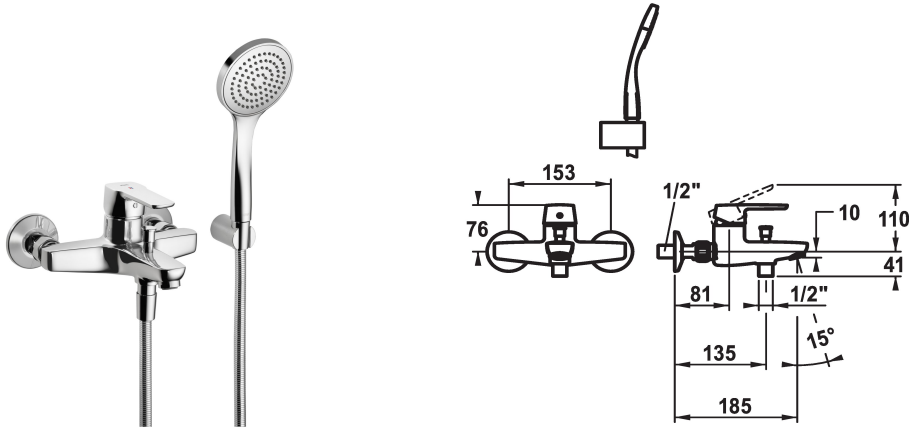

KWC MONTA

Miscelatore a leva - Vasca

Modell-Linie: MONTA | 20.412.013.000

Rubinerterie per doccia | Rubinetterie per vasca da bagno

KWC-No.

124532

chromeline, AD 153, A 185, con doccia, flessibile e supporto

124529

chromeline, AD 153, A 185, senza doccia, flessibile e supporto

124530

chromeline, AD 153, A 185, senza raccordi, senza doccia, flessibile e supporto

- * Miscelatore a leva
- * Commutazione con riposizionamento automatico
- * Con sicurezza antiriflusso
- * Bocca fissa
- Neoperl® Perlator®
- * KWC cartuccia M 35 H
- con tecnica a dischi in ceramica

- regolazione continua della portata e della temperatura
- * Raccordi a parete 1/2" x 3/4", serrabili L 40
- * Incluso nella fornitura:
- Doccetta KWC FIT-S 26.000.113.000
- Supporto doccia 26.000.622.000
- Tubo flessibile per doccia 1600 mm, plastica 26.001.003.000

Dati tecnici

Portata	20 l/min (3 bar)
Uscita doccia: Portata	16 l/min (3bar)
bocca	fest
set doccia	2
Operazione	yes
Codice colore	F000
Tipo di installazione	2
Tipo di rubinetto	01
Classe di rumorosità	2
Proiezione A	A185
Etichetta energetica	C
Connection measure	AD02