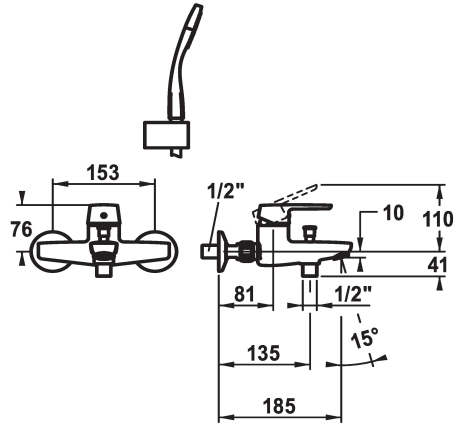

KWC MONTA Eengreepsmengkraan

Modell-Linie: MONTA | 20.412.013.000
Douches | Badkranen

KWC-No.

124532

124529

124530

- * Eengreepsmengkraan
- * Omzetting met automatische reset
- * Beveiligd tegen terugstroming
- * Vaste uitloop
- Neoperl® Perlator®
- * KWC patroon M 35 H
- met keramische-schijventechniek

- debiet en temperatuur traploos instelbaar
- * Wandaansluitingen 1/2" x 3/4", afsluitbaar L 40
- * Levering:
- Handdouche KWC FIT-S 26.000.113.000
- Handdouchehouder 26.000.622.000
- Doucheslang 1600 mm, kunststof 26.001.003.000

Technical Data

Doorstroomhoeveelheid

20 l/min (3 bar)

Vaatdouche uitloop: doorstroomhoeveelheid

16 l/min (3bar)

uitloop

fest

doucheset