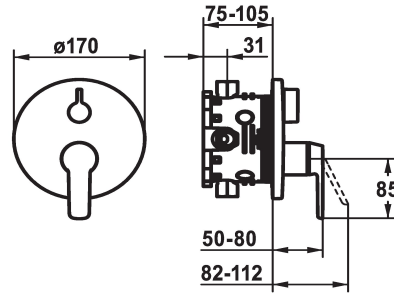

KWC MONTA Fertigmontageset - Wanne

Modell-Linie: MONTA | 20.414.500.000
Duscharmaturen | Wannenmischer

KWC-Nr.

124534
chromeline, Fertigmontageset

124535
chromeline, Fertigmontageset, mit Sicherungseinrichtung DIN EN 1717

- * Fertigmontageset mit Funktionseinheit
- * Abgang oben und unten
- * Drehgriff zur Umstellung
- * KWC Steuerpatrone M 35 H
- mit Keramikscheibentechnik
- Auslaufmenge und Temperatur stufenlos einstellbar
- * Lieferumfang:

Unterputz

FM-Set

FM-Set, mit SI DIN EN 1717

- Mischereinheit, Hebel, Kappe, Hülse, Abdeckplatte, Rosettenträger, Umstellung
- Schraubenlose Befestigung der Abdeckplatte
- * Separat bestellen:
- Unterputz-Einheit KWC BLUEBOX®
- ½", ohne Vorabsperrung, 39.999.900.931
- ¾" (½"), mit Vorabsperrung, 39.999.910.931

Technische Daten

Durchflussmenge
Durchmesser
Bedienung
Farbcode
Installationsart
Armaturtyp
Armaturengeräuschgruppe
Unterputz
Energie Etikette
Material

19 l/min (3 bar)
D170
frontbedient
chromeline
Wandmontage
Armatur
yes
FM-Set
C
Messing