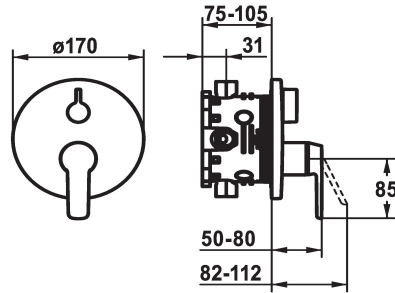

KWC MONTA Fertigmontageset - Wanne

Modell-Linie: MONTA | 20.414.500.000
Duscharmaturen | Wannenmischer

KWC-Nr.

124534
chromeline, Fertigmontageset

124535
chromeline, Fertigmontageset, mit Sicherungseinrichtung DIN EN 1717

- * Fertigmontageset mit Funktionseinheit
- * Abgang oben und unten
- * Drehgriff zur Umstellung
- * KWC Steuerpatrone M 35 H
- mit Keramikscheibentechnik
- Auslaufmenge und Temperatur stufenlos einstellbar
- * Lieferumfang:

Unterputz

FM-Set

FM-Set, mit SI DIN EN 1717

- Mischereinheit, Hebel, Kappe, Hülse, Abdeckplatte, Rosettenträger, Umstellung
- Schraubenlose Befestigung der Abdeckplatte
- * Separat bestellen:
- Unterputz-Einheit KWC BLUEBOX® ½", ohne Vorabsperrung, 39.999.900.931
- ¾" (½"), mit Vorabsperrung, 39.999.910.931

Technische Daten

Durchflussmenge

19 l/min (3 bar)

Durchmesser

D170

Bedienung

frontbedient

Farbcode